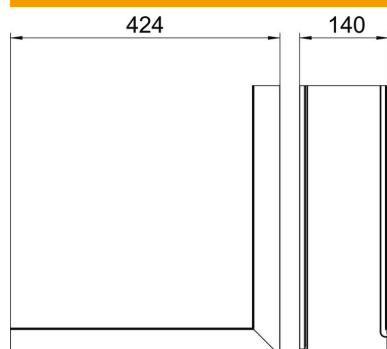

### Données de base

Référence	6115865
Type	OT A Style EL
Désignation 1	Angle extérieur, Design
Désignation 2	Design Style
Fabricant	OBO
Dimension	44x140x424
Matériau	Aluminium
Surface	anodisé
Norme de surface	
Unité d'emballage minimale	1
Unité de quantité	pc
Poids	104,3 kg
Unité de poids	kg/100 pc

### Dimensions

Longueur	424 mm
Largeur	140 mm
Hauteur	44 mm